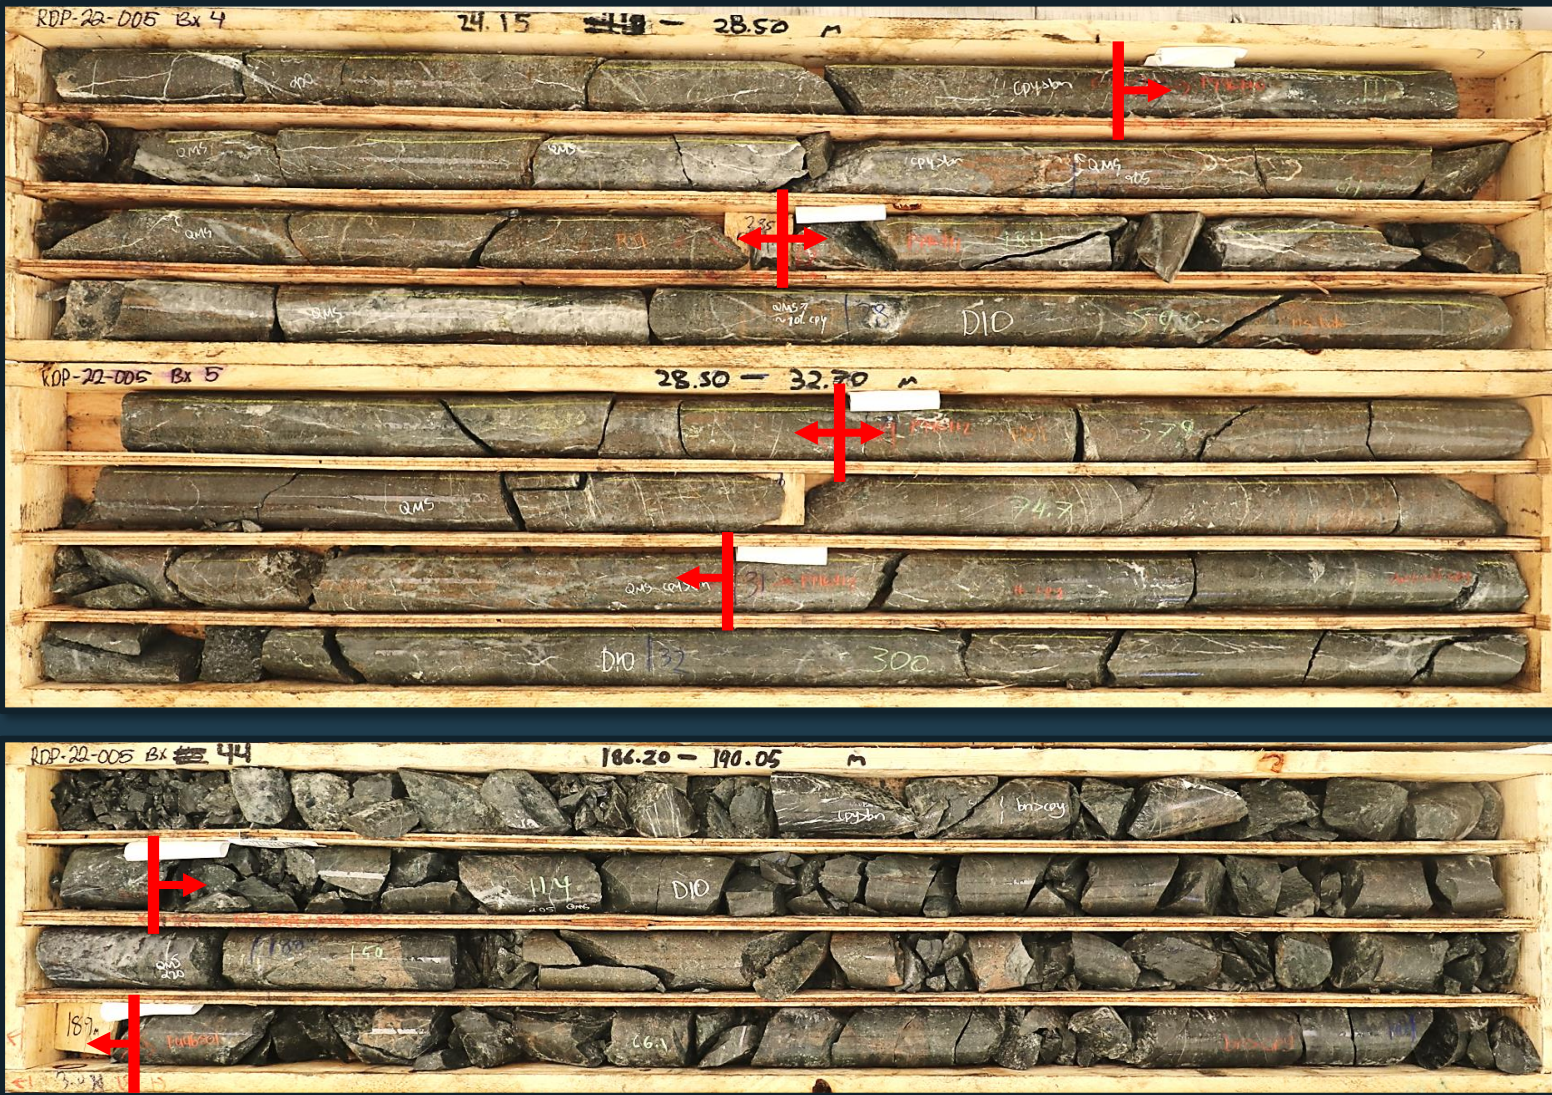

Pacific Ridge
Exploration Ltd.

**FOREIGN
NEIGHBOURS:
RDP & KLIYUL
CORE PHOTOS**

RDP-23-005

- Shown at PDAC in 2022
- Day porphyry Cu-Au prospect
- 107.2 m of
1.39% CuEq
2.06 g/t AuEq
0.63% Cu
1.10 g/t Au
2.91 g/t Ag

- From 25-27 m
0.73% Cu,
1.44 g/t Au,
2.30 g/t Ag
- From 27-29 m
1.75% Cu,
3.32 g/t Au,
5.40 g/t Ag
- From 29-31 m
1.53% Cu,
3.13 g/t Au,
3.90 g/t Ag
- From 187-189 m
2.16% Cu,
18.25 g/t Au,
3.90 g/t Ag

RDP-23-007

- Day porphyry Cu-Au prospect

- 19.0 m of
0.45% CuEq
0.67 g/t AuEq
0.32% Cu
0.19 g/t Au
1.08 g/t Ag

- From 554-573 m
0.32% Cu,
0.19 g/t Au,
1.08 g/t Ag

RDP-23-009

- Bird porphyry Cu-Au prospect

- 18.5 m of
0.43% CuEq
0.63 g/t AuEq
0.16% Cu
0.38 g/t Au
0.59 g/t Ag

- From 156-173.5 m
0.17% Cu,
0.30 g/t Au,
0.37 g/t Ag

KLI-23-054

- KMZ porphyry Cu-Au prospect

- 305.5 m of
0.62% CuEq
0.84 g/t AuEq
0.23% Cu
0.51 g/t Au
1.22 g/t Ag

- From 301.5-348 m
0.43% Cu,
1.20 g/t Au,
2.51 g/t Ag